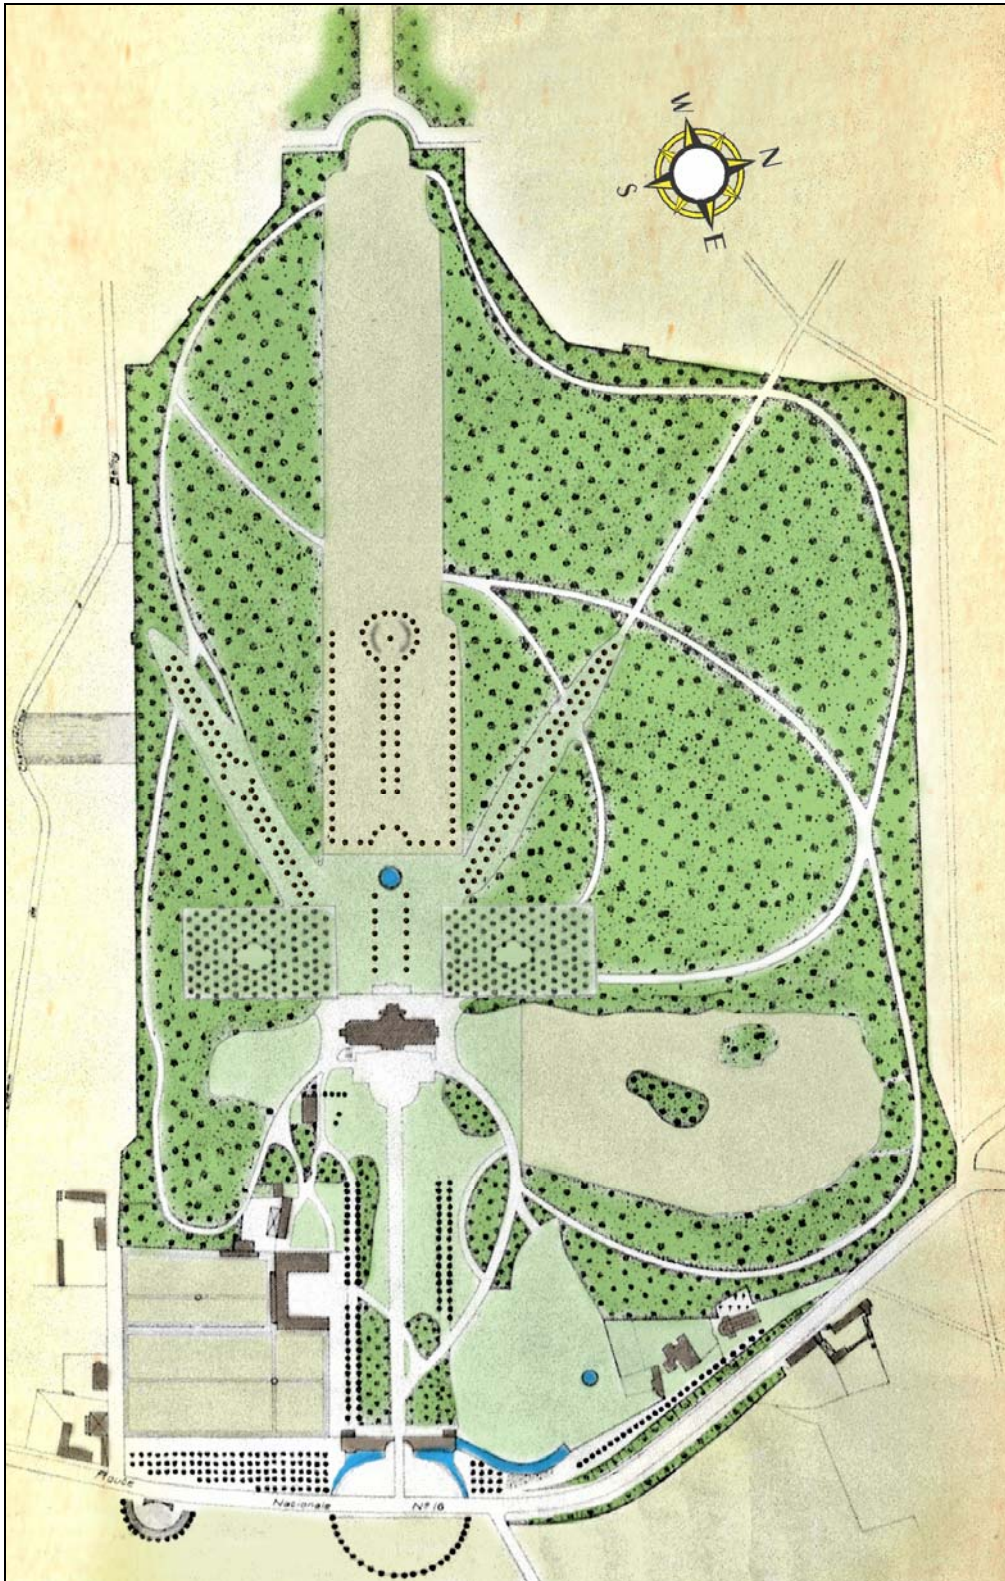

CHATEAU DE CHAMPLATREUX

Monument Historique

PLAN DU PARC

CHATEAU de CHAMPLATREUX

95270 Luzarches

Tel/Fax : 01.34.71.01.63

*champlatreux@wanadoo.fr - www.chateau-champlatreux.com*