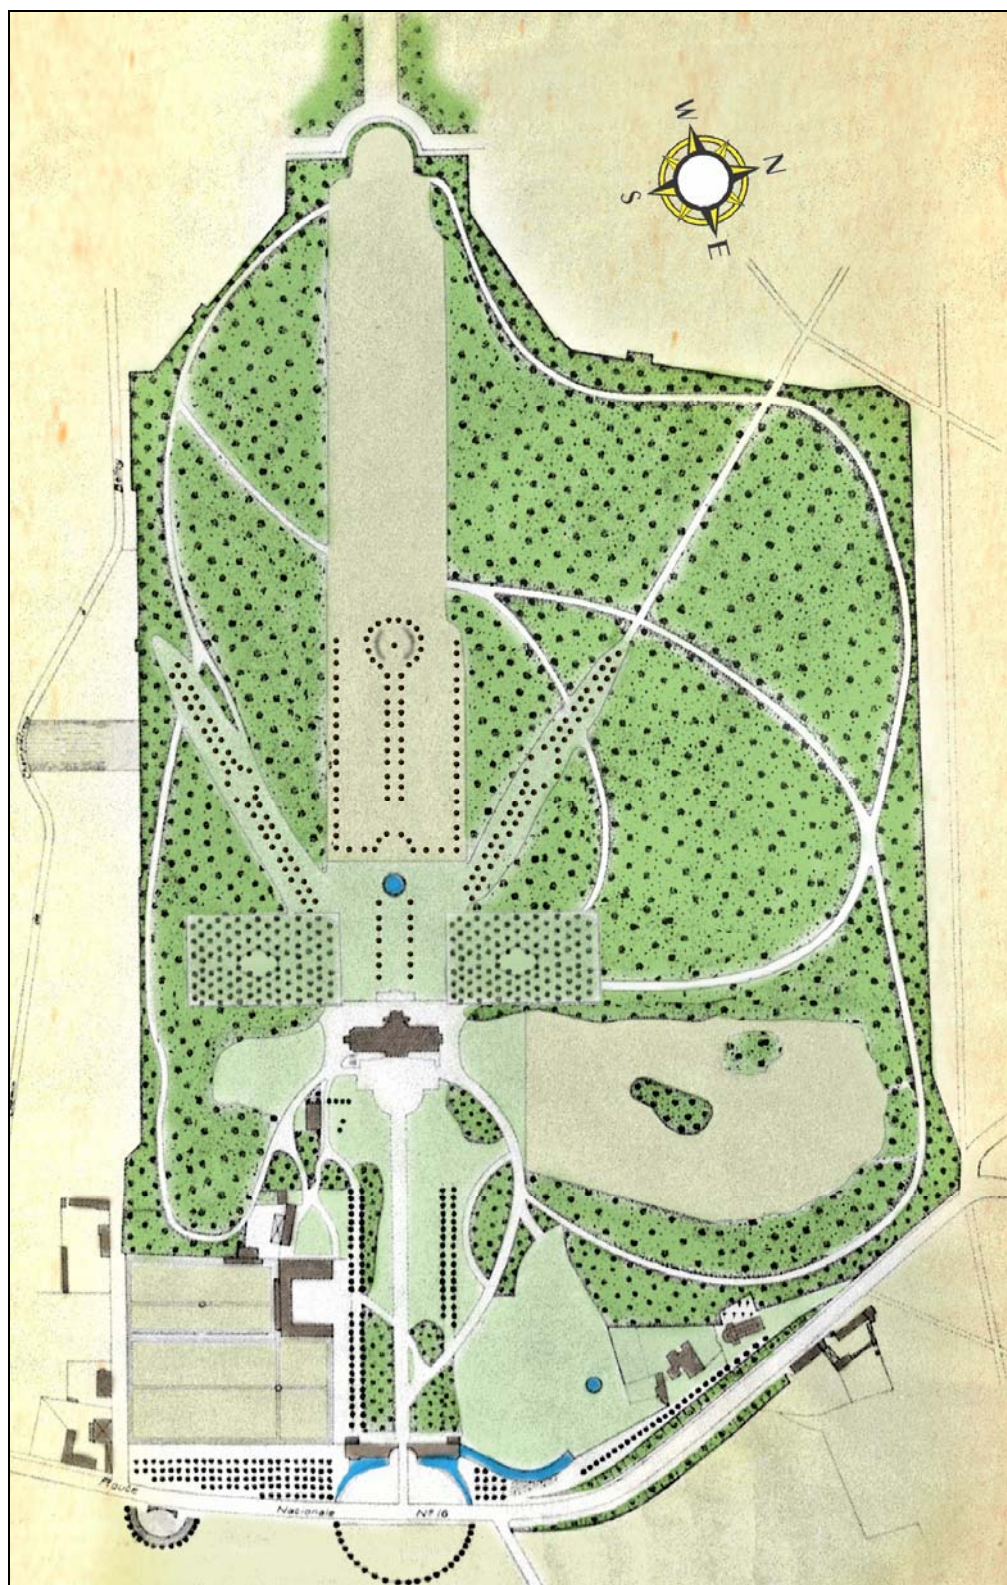

CHATEAU DE CHAMPLATREUX

Monument Historique

PLAN DU PARC

CHATEAU de CHAMPLATREUX

95270 Luzarches

Tel/Fax : 01.34.71.01.63

*champlatreux@wanadoo.fr - www.chateau-champlatreux.com*